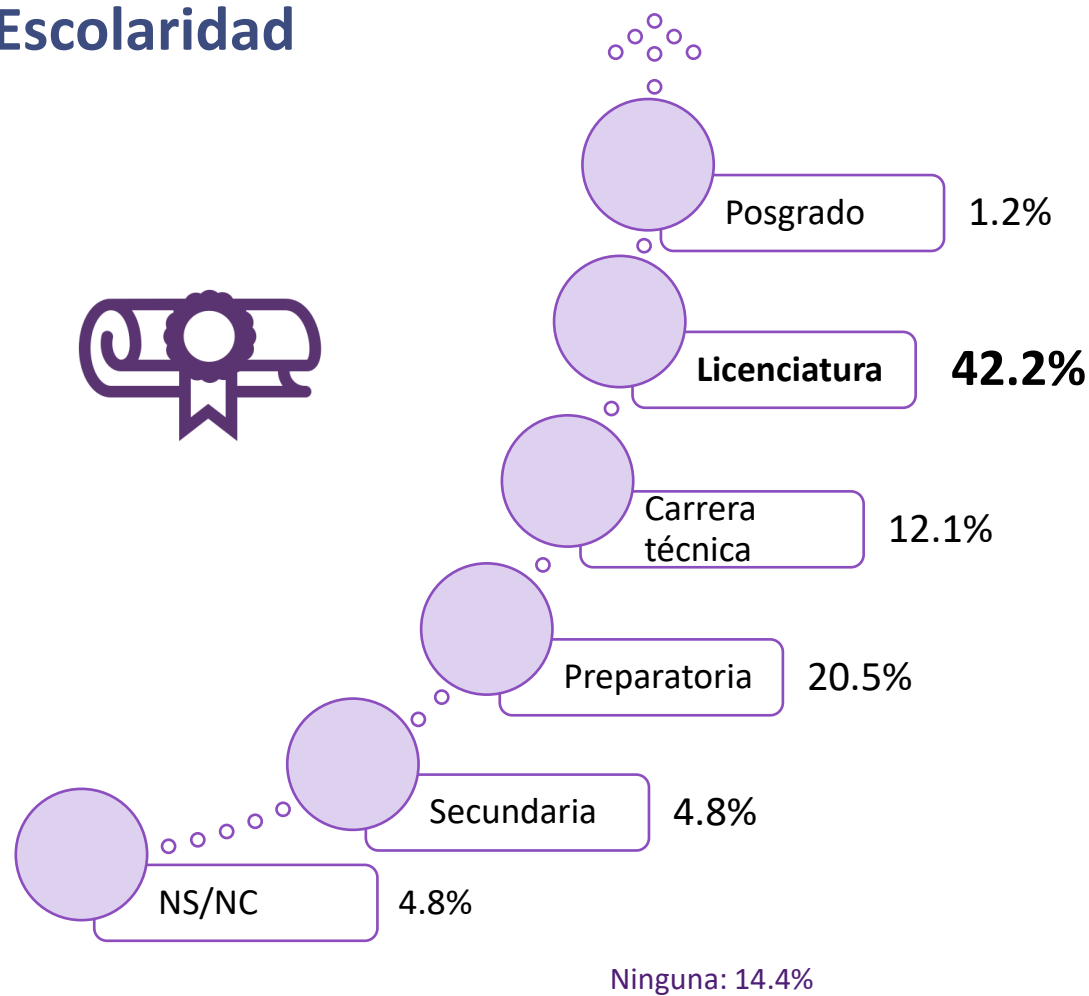

A quién

- Asistentes a los eventos del Festival 1, 2, 3 por la Niñez.
- Mayores de edad.

Cómo

- Sondeo de 86 encuestas cara a cara.
- Fuentes metodológicas: SECTUR, OMT, AMAI, INEGI, DENUE

Dónde

- Cine Morelos, Centro Cultural Infantil La Vecindad, Parque Estatal Barranca de Chapultepec.
- Cuernavaca Morelos.

Cuándo

- 29 y 30 de abril de 2022.

Perfil Sociodemográfico

Género

Edad promedio

40.5 años

Escolaridad

Perfil Sociodemográfico

Ocupación

Procedencia

Cuernavaca	72.9%
Jiutepec	13.6%
Otros municipios	12.3%
Otros Estados	1.2%

Otros municipios:

Cautla, Emiliano Zapata, Huitzilac, Temixco, Xochitepec.

Otros estados:

Puebla.

Perfil Sociodemográfico

Nivel Socioeconómico

74.4%

Ingresos de \$0 a \$4,299
NSE E.

Planeación de la visita

Con quién visita

Familia
63.5%

Pareja
18.8%

Amigos
15.3%