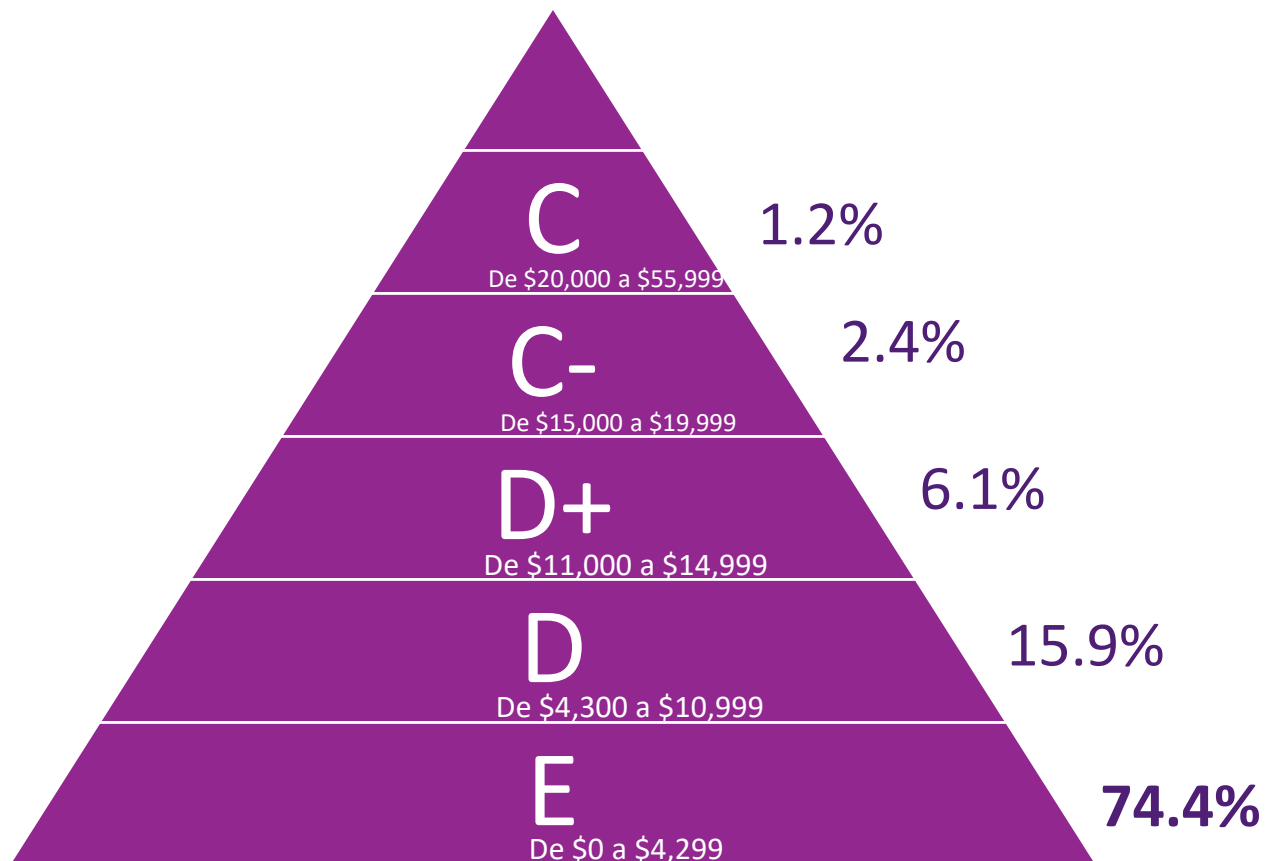

Cuándo

- 29 y 30 de abril de 2022.

Perfil Sociodemográfico

Género

Edad promedio

40.5 años

Escolaridad

Perfil Sociodemográfico

Ocupación

Procedencia

Cuernavaca	72.9%
Jiutepec	13.6%
Otros municipios	12.3%
Otros Estados	1.2%

Otros municipios:

Cautla, Emiliano Zapata, Huitzilac, Temixco, Xochitepec.

Otros estados:

Puebla.

Perfil Sociodemográfico

Nivel Socioeconómico

74.4%

Ingresos de \$0 a \$4,299
NSE E.

Planeación de la visita

Con quién visita

Familia
63.5%

Pareja
18.8%

Amigos
15.3%

Solo
2.4%

Grupo promedio de visita

3.4
personas

Grupos

Tercera edad	28%
Discapacidad visual	1%

Medios Publicitarios

Motivo de la visita

Entretenimiento / Diversión
76.5%