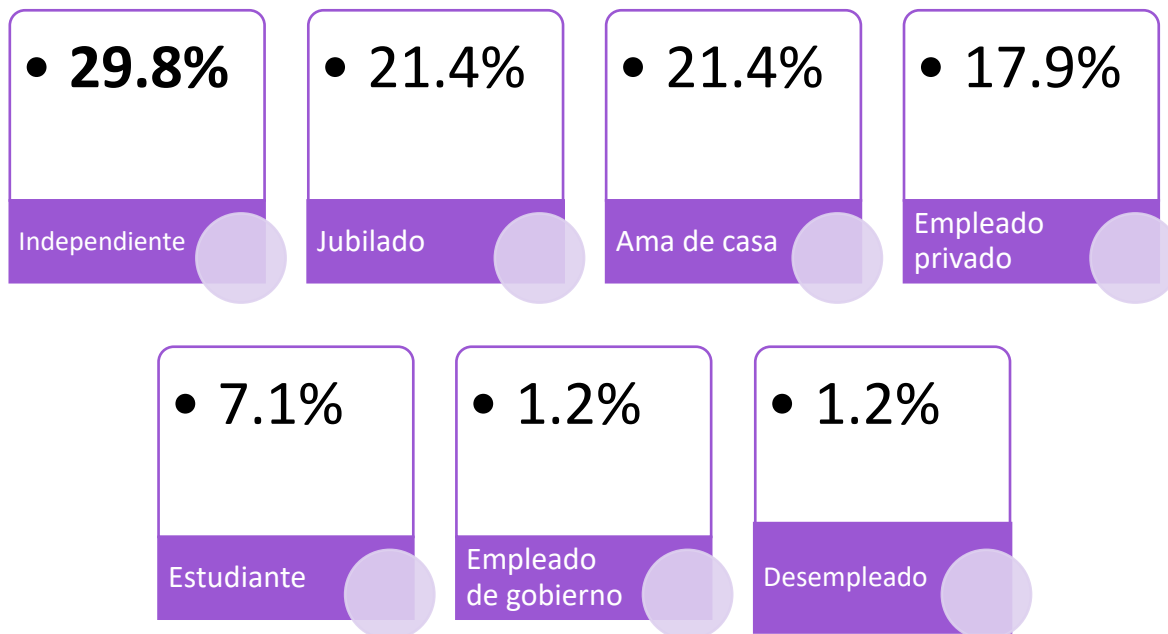

A quién

- Asistentes a los eventos del Festival 1, 2, 3 por la Niñez.
- Mayores de edad.

Cómo

- Sondeo de 86 encuestas cara a cara.
- Fuentes metodológicas: SECTUR, OMT, AMAI, INEGI, DENUE

Dónde

- Cine Morelos, Centro Cultural Infantil La Vecindad, Parque Estatal Barranca de Chapultepec.
- Cuernavaca Morelos.

Cuándo

- 29 y 30 de abril de 2022.

Perfil Sociodemográfico

Género

Edad promedio

40.5 años

Escolaridad

Perfil Sociodemográfico

Ocupación

Procedencia

Cuernavaca	72.9%
Jiutepec	13.6%
Otros municipios	12.3%
Otros Estados	1.2%

Otros municipios:

Cautla, Emiliano Zapata, Huitzilac, Temixco, Xochitepec.

Otros estados:

Puebla.

Perfil Sociodemográfico

Nivel Socioeconómico

74.4%

Ingresos de \$0 a \$4,299
NSE E.

Planeación de la visita

Con quién visita

Familia
63.5%

Pareja
18.8%

Amigos
15.3%